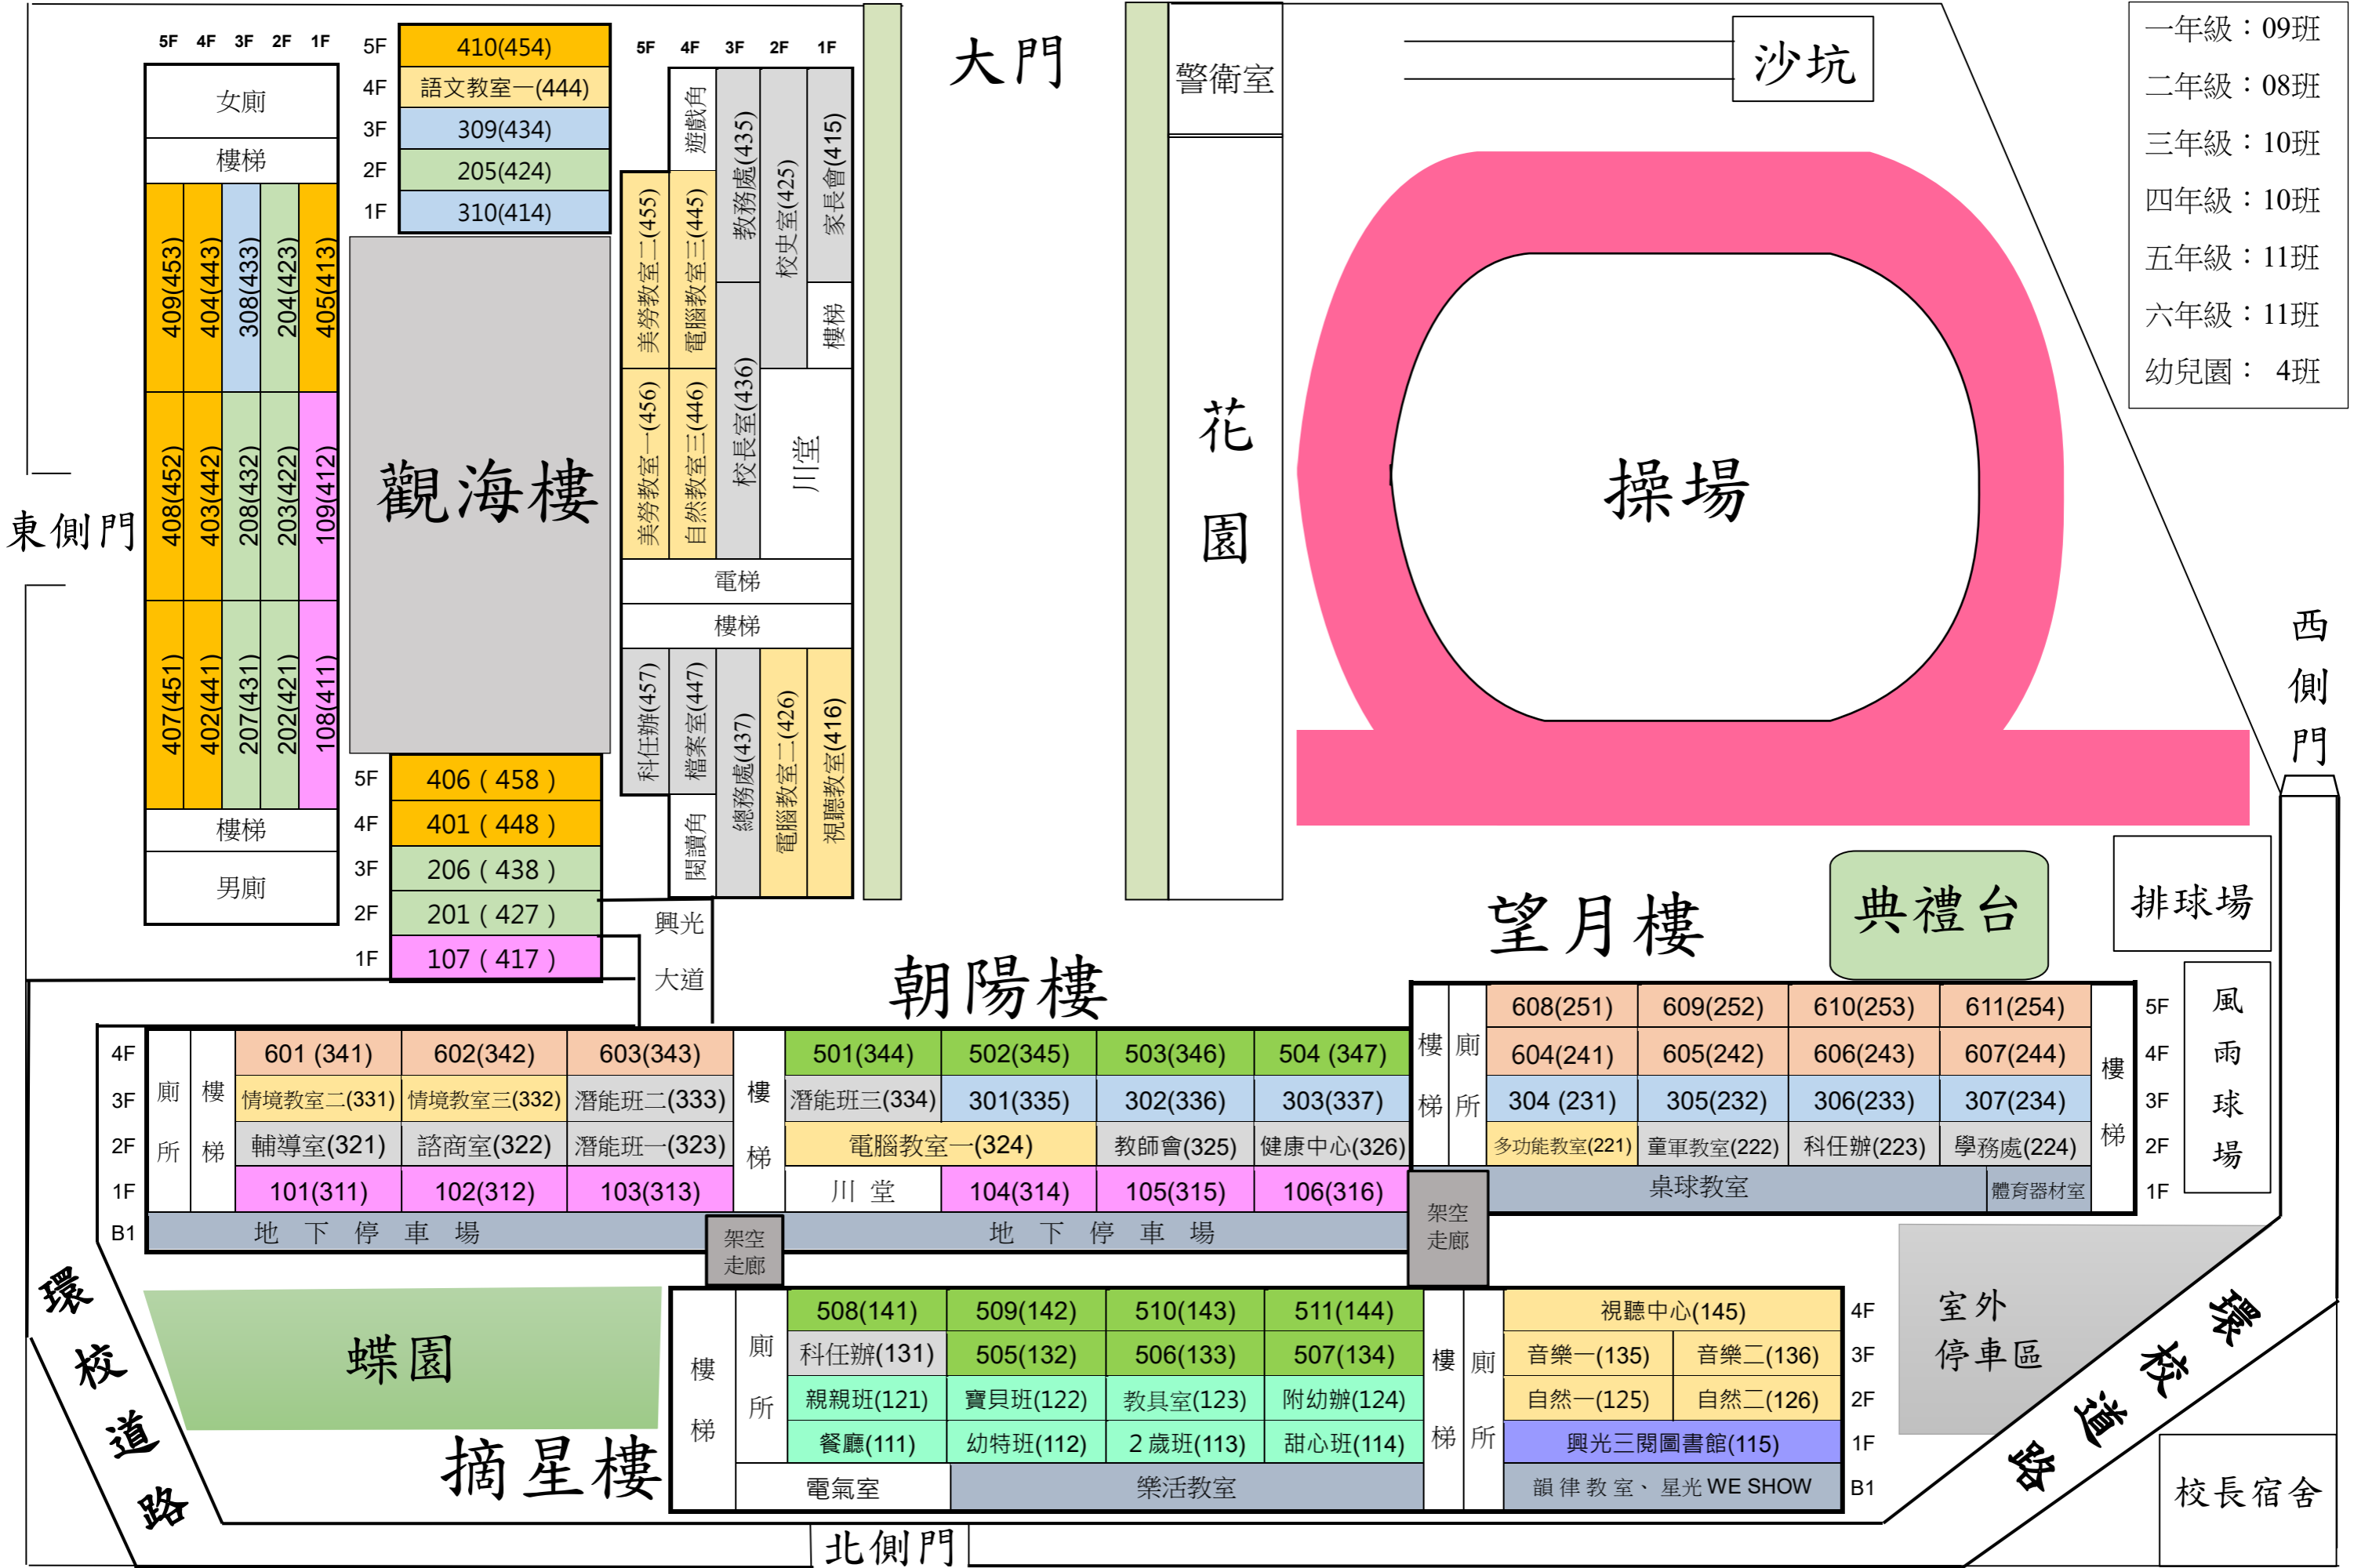

新北市淡水區新興國小 114 學年度教室配置圖

- 一年級：09班
- 二年級：08班
- 三年級：10班
- 四年級：10班
- 五年級：11班
- 六年級：11班
- 幼兒園：4班

5F	410(454)
4F	語文教室一(444)
3F	309(434)
2F	205(424)
1F	310(414)

觀海樓

5F	406 (458)
4F	401 (448)
3F	206 (438)
2F	201 (427)
1F	107 (417)

5F	美勞教室二(455)
4F	遊戲角
3F	電腦教室三(445)
2F	教務處(435)
1F	校史室(425)
	家長會(415)

美勞教室一(456)
自然教室三(446)
校長室(436)
川堂

電梯
樓梯

科任辦(457)
檔案室(447)
閱讀角
總務處(437)
電腦教室二(426)
視聽教室(416)

興光
大道

朝陽樓

4F	601 (341)	602(342)	603(343)	501(344)	502(345)	503(346)	504 (347)
3F	情境教室二(331)	情境教室三(332)	潛能班二(333)	潛能班三(334)	301(335)	302(336)	303(337)
2F	輔導室(321)	諮商室(322)	潛能班一(323)	電腦教室一(324)	教師會(325)	健康中心(326)	
1F	101(311)	102(312)	103(313)	川堂	104(314)	105(315)	106(316)

B1 地下停車場

5F	608(251)	609(252)	610(253)	611(254)
4F	604(241)	605(242)	606(243)	607(244)
3F	304 (231)	305(232)	306(233)	307(234)
2F	多功能教室(221)	童軍教室(222)	科任辦(223)	學務處(224)
1F	桌球教室			體育器材室

架空走廊

508(141)	509(142)	510(143)	511(144)
科任辦(131)	505(132)	506(133)	507(134)
親親班(121)	寶貝班(122)	教具室(123)	附幼辦(124)
餐廳(111)	幼特班(112)	2歲班(113)	甜心班(114)
電氣室	樂活教室		

4F	視聽中心(145)	
3F	音樂一(135)	音樂二(136)
2F	自然一(125)	自然二(126)
1F	興光三閱圖書館(115)	
B1	韻律教室、星光 WE SHOW	

摘星樓

環校道路

校長宿舍

北側門